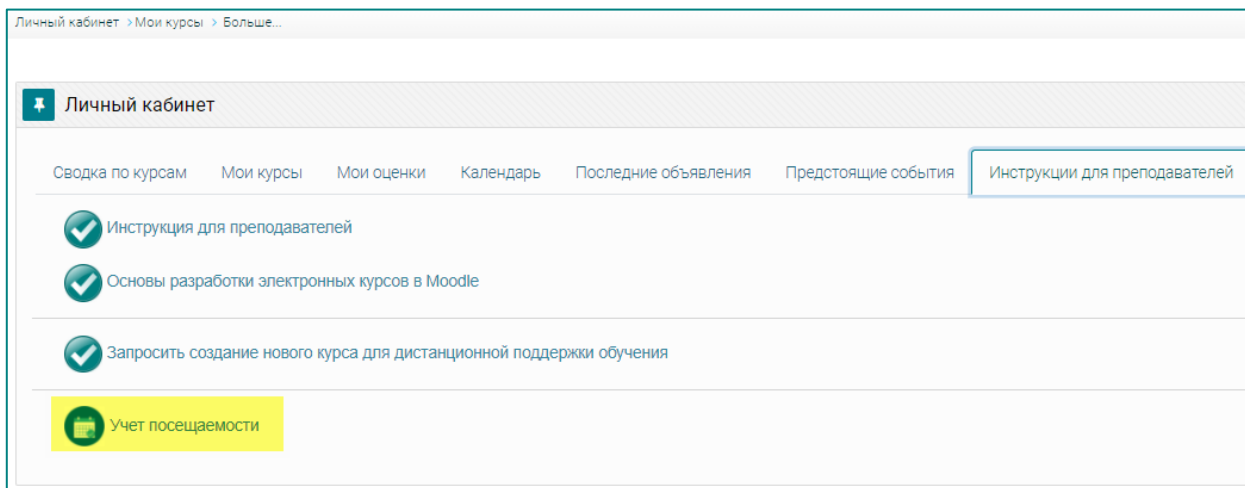

## Инструкция по учету посещаемости обучающихся на campus.fa.ru

Доступ к учету посещаемости размещен в личном кабинете сайта campus.fa.ru на вкладке «Инструкции для преподавателей»:

Вы также можете перейти к странице учета посещаемости по адресу – [https://campus.fa.ru/local/log\\_attendance/](https://campus.fa.ru/local/log_attendance/)

Журнал учета посещаемости по отдельной дисциплине представляет собой таблицу, каждый столбец которой отведен под отдельное учебное занятие (с указанием даты и времени его проведения) или текущий контроль (ТК).